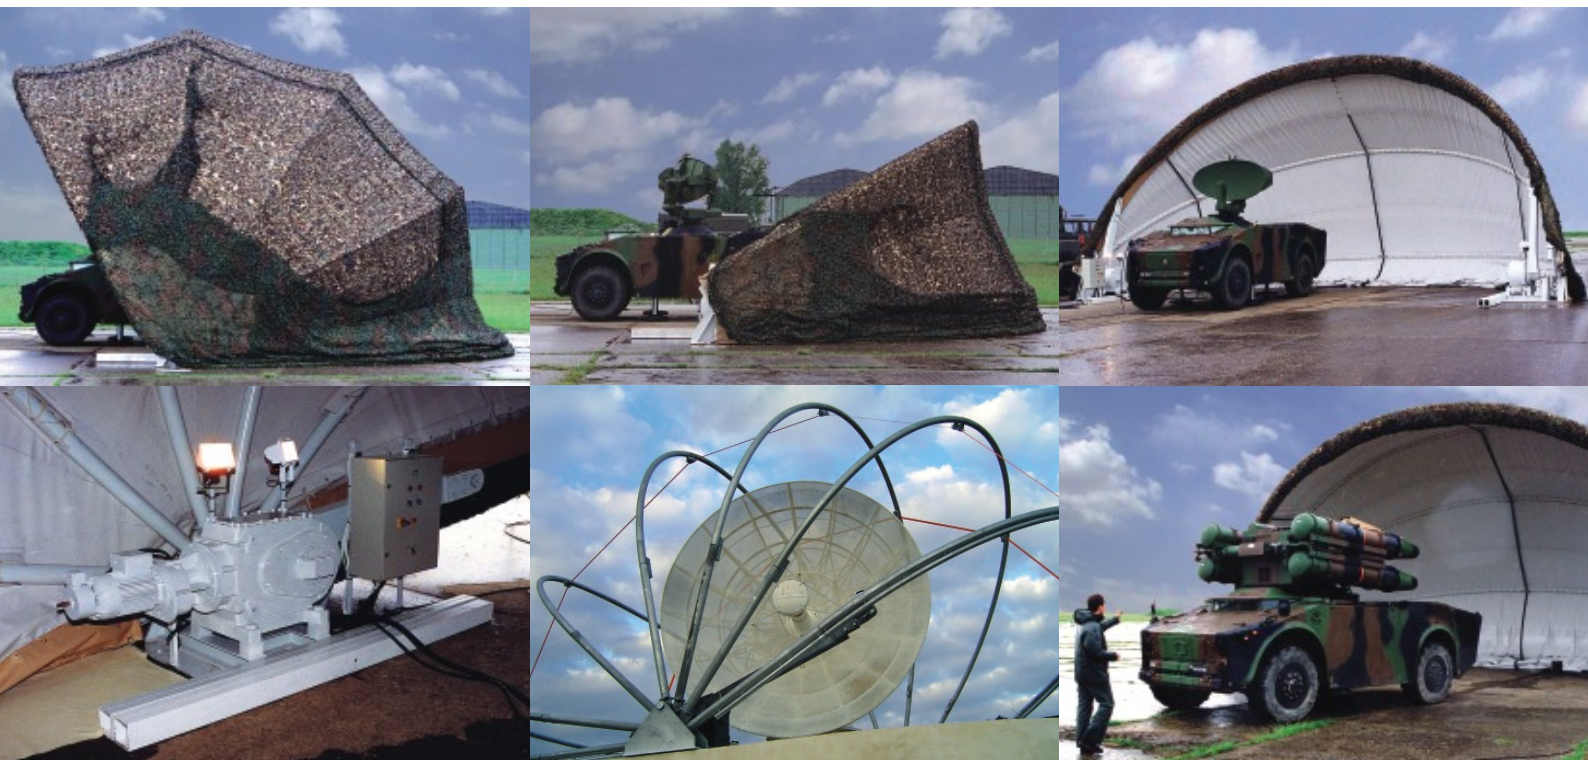

Domos

Domos são dedicados à proteção e cobertura de equipamentos sensíveis como radares, mísseis, veículos ou helicópteros sob condições climáticas extremas.

Compostos de armação de aço galvanizado e uma cobertura de tecido de PVC de alta resistência, os domos estão disponíveis em diâmetros padrões de 9, 11, 13, 16 e 20 metros.

Os abrigos domos abrem-se rapidamente: operados por uma caixa de câmbio elétrica e equipados por um sistema de segurança manual. A abertura e o fechamento do domo levam menos de 30 segundos.

Os serviços e a assistência em todo o mundo são fornecidos por nossos técnicos especializados.

Equipamento adicional:

- Aquecedor
- Ar-condicionado
- Iluminação
- Controle de umidade

Cores de tecido:

- Branco
- Areia
- Camuflagem
- Outras

Resistência de carga

- Carga eólica: 204 km/h
- Carga de neve: 110 daN/m²

Tipo de cúpula de radar (diâmetro)	9 m	11 m	13 m	16 m	20 m
Altura (m)	5.00	6.00	7.00	9.00	11.50
Volume (M³)	200	360	580	1,000	1,500
Peso (Kg)	2,900	4,100	5,700	8,500	12,000
Equipe (pessoas)	3	3	3	3	3
Tempo de montagem (dia)	2	2	2	3	4
Transporte (contêiner ISO 20')	1	1	2	2	3