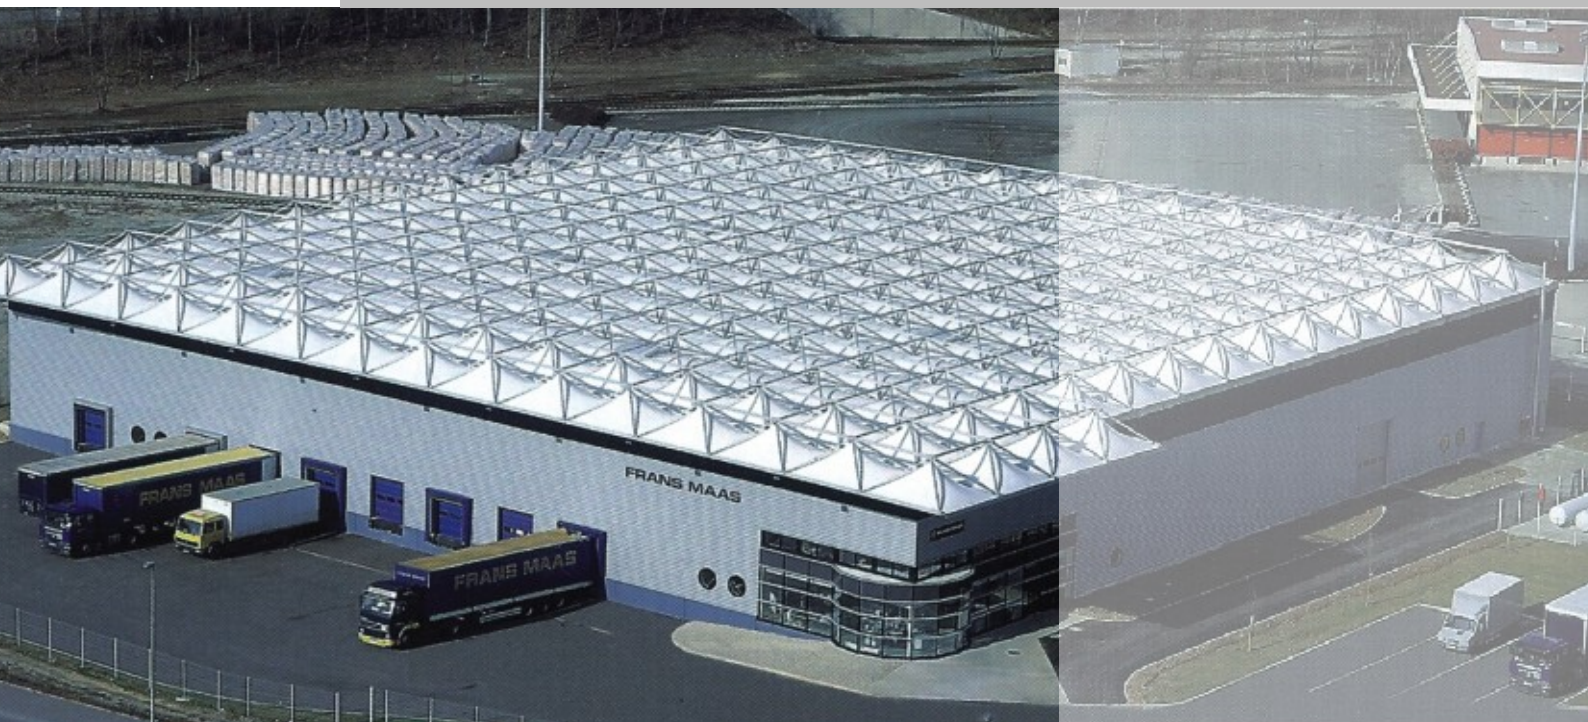

# Hangar com Teto Horizontal

**Este telhado plano de estrutura tipo sela é principalmente dedicado a facilitar armazenamento ou para aplicações que exijam uma grande envergadura ou altura.**

As armações 3D são feitas de vigas de aço ou alumínio, com nosso sistema padrão «Revolution».

As paredes, preferencialmente feitas de painéis em sanduíche quando o prédio têm uma grande altura e podem ser feitas em camadas duplas de tecido revestido de PVC em caso de altura de construção média ou pequena.