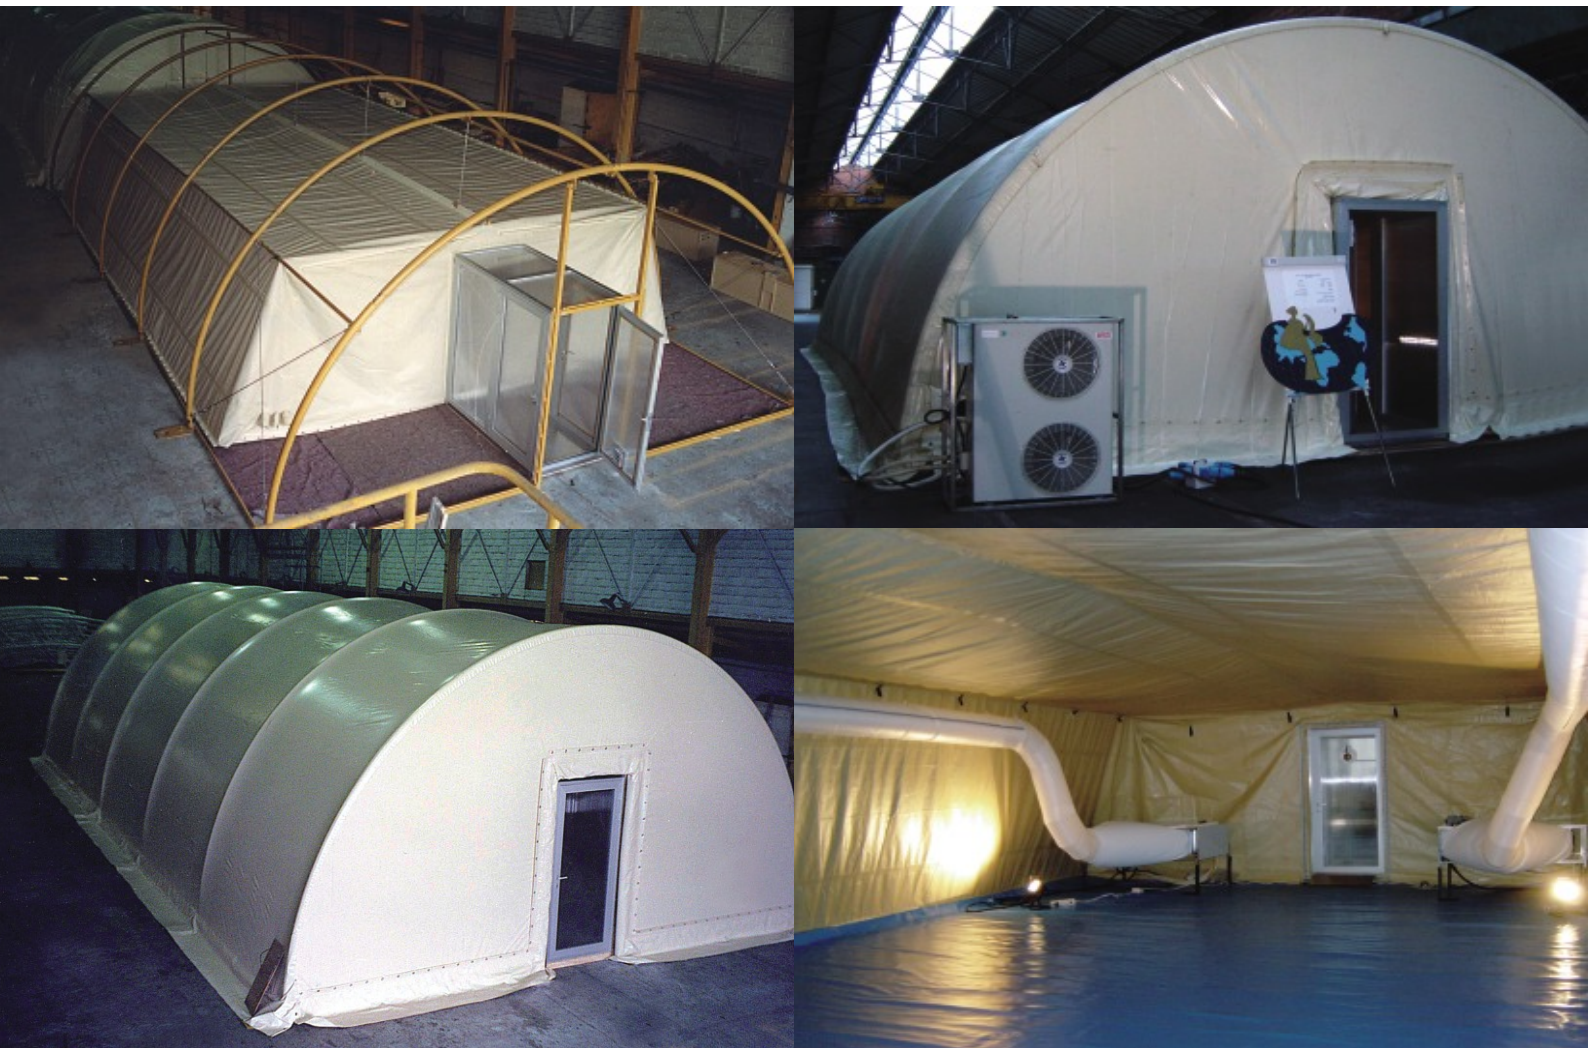

Especificações técnicas

Dimensões externas (m)	L = 15.00	W = 8.00	H = 4.00
Dimensões lineares internas (m)	L = 13.00	W = 8.00	H = 2.50
Dimensões da câmara de vácuo (m)	L = 2.00	W = 1.00	H = 2.00
Embalagem (m)			
- 6 caixas de	L = 4.04	W = 0.64	H = 0.65
- 1 caixa (câmara de vácuo) de	L = 2.00	W = 2.00	H = 0.50
Peso total (kg)	2,553		
Volume total (m)	L = 5.55	W = 1.92	H = 1.80

NOTA : Nós nos reservamos o direito de realizar alterações que otimizem nossos produtos ou para garantir que eles correspondam às mais recentes tecnologias e especificações.

França
Losberger Rapid Deployment Systems SAS
58 A rue du Dessous des Berges
75013 Paris
Tel: +33 1 46 72 42 69
Fax: +33 1 46 58 91 79
E-Mail: info@losberger-rds.com
www.losberger-rds.com

Alemanha
Losberger RDS GmbH
Fürfeld · Gottlieb-Daimler-Ring 14
74906 Bad Rappenau
Tel: +49 7066 980-0
Fax: +49 7066 980-232
E-Mail: rds@losberger.com
www.losberger-rds.com

LOSBERGER

Marcas Losberger: **Losberger, Bachmann, TMB**